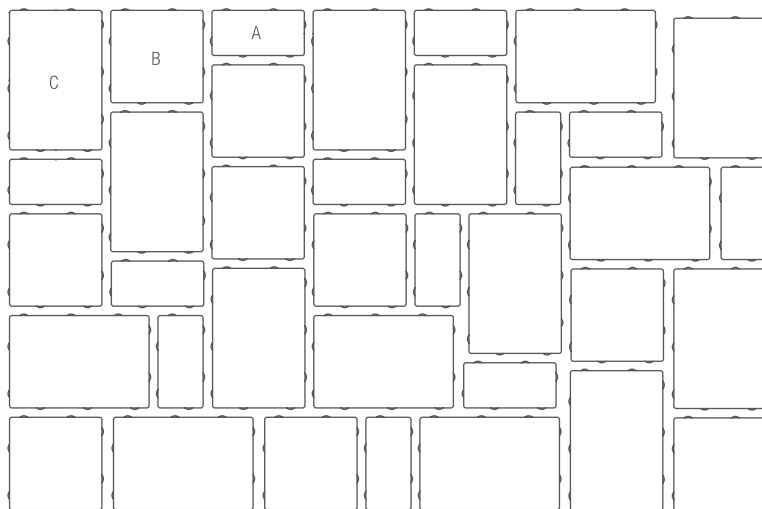

LF 12

MÜHLENPFLASTER

Lieferformation 36 St./Lage

Einzelformate

Formate	Maße L x B [cm]	Anzahl
A	16 x 8	12 St.
B	16 x 16	9 St.
C	24 x 16	15 St.

Gesamt: 36 St.

Lieferformation